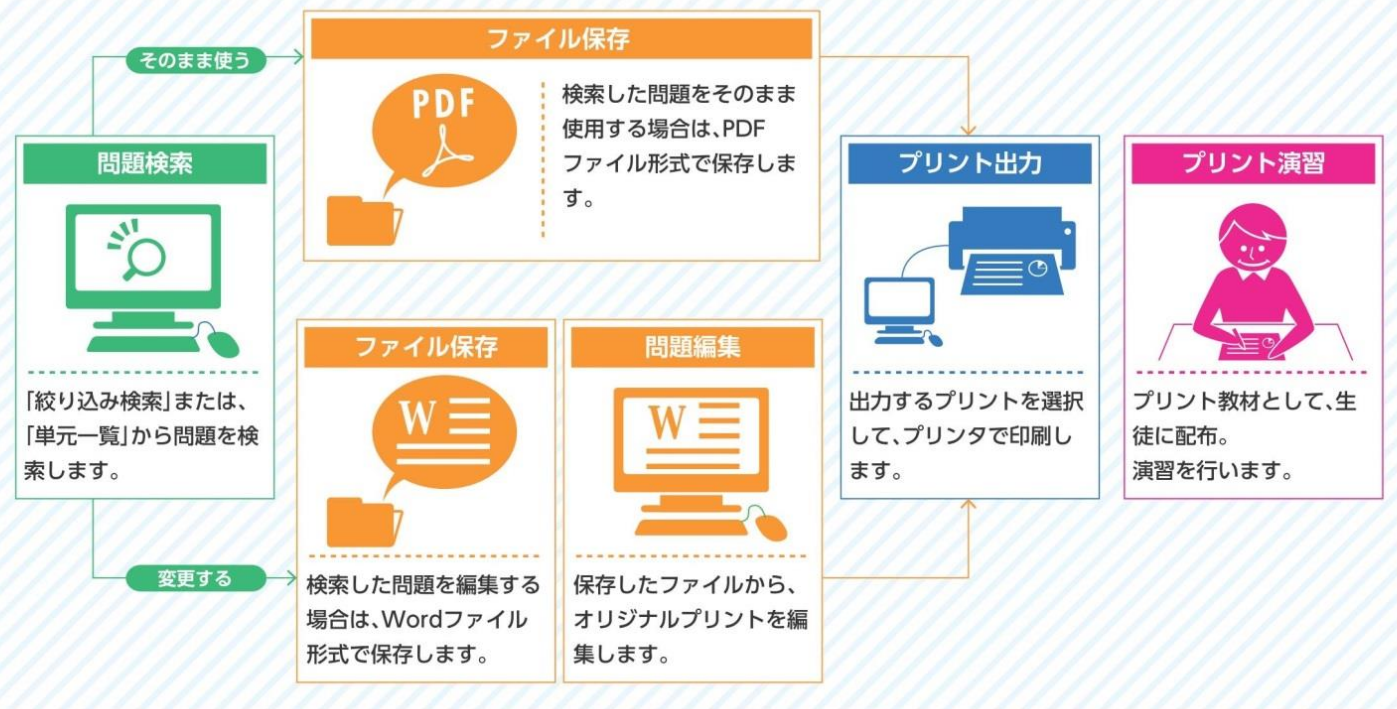

ご利用イメージ

プリントデータには、問題だけでなく、解答解説もついています。