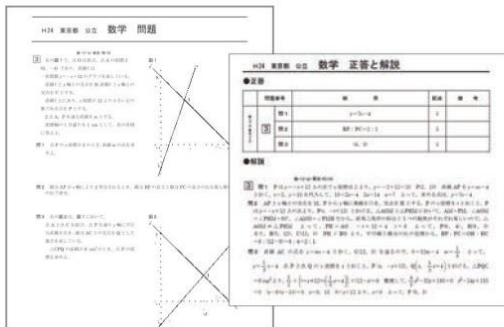

※PDFファイル閲覧には、Adobe Reader、Wordファイル操作には、Microsoft Wordのインストールが必要です。

PDF出力でそのまま
プリント！

Word出力で、問題の
編集も可能！

※ ご契約は1年間単位となります。またお支払いは契約期間分の事前一括お支払いとなります。

ご利用イメージ

プリントデータには、問題だけでなく、解答解説もついています。

単元一覧検索では、「教科」「単元」「項目」(単元を細分化したもの)で検索できます。

絞り込み検索では、「年度」「都道府県」「傾向」「出題形式」などで単元一覧検索よりさらに精度の高い検索が行えます。

詳細

動作環境

- OS※1 : Microsoft Windows 10 / 8.1 / 8 / 7
- メモリ : 必須：各 OS の最低動作環境
- 推奨 : 各 OS の推奨値以上
- ブラウザ※2 : Microsoft Internet Explorer Ver.8 以降
- 通信環境 : 必須：ADSL 以上
- 出力機器 : 必須：プリンタ
- 入力機器 : キーボード・マウス
- 必要ソフトウェア※3 : Microsoft Word 2003※4 以上 / Adobe Reader Ver.7※5 以上