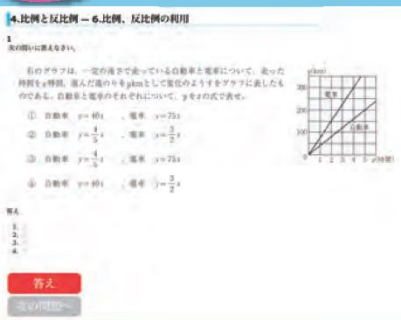

とっても人気です WEB確認テスト