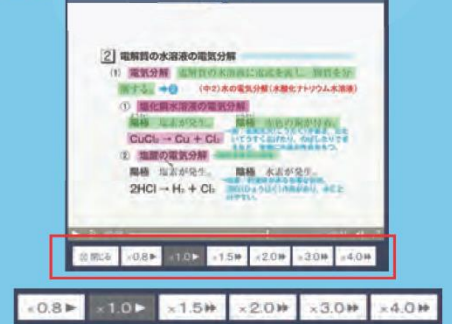

塾用テキストを解説

教科書対応ワークでおなじみの、学書のnew B A S I Cを解説しています。「問題の解説が丁寧」と発売以来16年間塾長先生に支持された授業です。

手元を直接解説

手元のテキストがそのまま画面に表示され、蛍光マーカーで色分けして解説しているので、テキストが自然に重要ポイントがまとまったノートに仕上がります。

倍速再生で高速学習

効率よく学習できるように、6段階の倍速再生機能を搭載。テスト前に集中して復習する高速学習が可能になり、学習効果を高めます。

とっても人気です WEB確認テスト

定期テスト前の基礎事項の確認にお役立ていただけます。何度も繰り返し学習できるように、問題がシャッフルして出題されるので、効果的にご利用いただけます。

POINT

- **数学** 各講座の問題から5～10問出題しています。
- **英語** 各単元ごとに英単語と基本文を出題しています。
- **理科** テキストの一问一答から出題します。
- **社会** テキストの一问一答から出題します。

マルチデバイス対応

◆パソコン ◆スマートフォン/タブレット

リアルタイム受講チェック

◆ログインの有無や生徒の状況を把握できる

学習状況の把握

◆条件を指定して表示ができる

ランキング機能

◆受講数などトップ10ランキングを掲示

学習ポイント機能

◆生徒のモチベーションを上げるためのツール

小学生 通年用 講座

1 NEW 小学生ワーク **新発売**

小学通年講座	基本	標準	発展
4年	5年	6年	

算数 東書・啓林・標準
理科 東書・啓林・大日・標準
国語 光村・教出・東書
社会 東書・日文・教出・標準

2 小学生 **ONLY ONE** 改訂

小学通年講座	基本	標準	発展
4年	5年	6年	

国語 算数

中学生 通年用 講座

3 NEW BASIC

中学通年講座	基本	標準	発展
1年	2年	3年	

数学 東書・啓林・標準
英語 東書・三省・開隆・学図
理科 東書・大日・啓林・標準
地理 東書・日文・帝国・教出・標準
歴史 東書・日文・教出・標準
公民 東書・日文・標準

4 中学生 **ONLY ONE**

中学通年講座	基本	標準	発展
1年	2年	3年	

数学 英語

高校受験用 講座

5 **BUILDER** 受験版

高校受験	基本	標準	発展

英語 数学 社会 理科 国語

高校生通年 講座

6 高校生 **SPIRAL**

高校生通年講座	基本	標準	発展
1年	2年		

英語Ⅰ 数学Ⅰ 数学A
英語Ⅱ 数学Ⅱ 数学B

英検対策用 講座

7 英検突破

英検突破	基本	標準	発展
5級	4級	3級	準2級

5級 4級 3級 準2級 2級

8 英検模擬

英検模擬	基本	標準	発展
5級	4級	3級	

5級 4級 3級